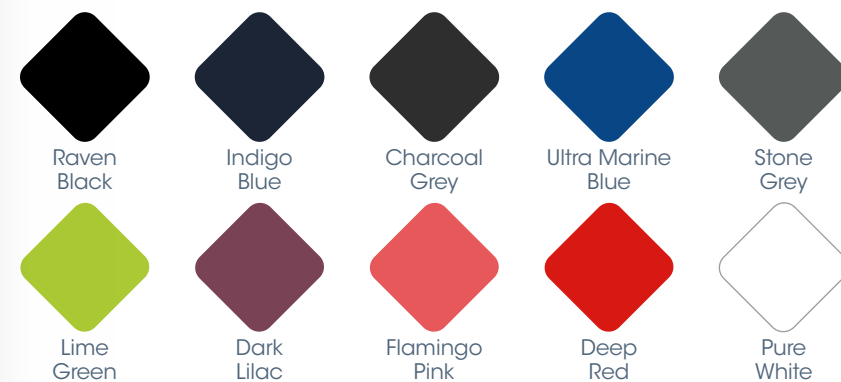

Elis, veilig en hygiënisch werken voor iedereen.

Stijlvolle hygiëne

De Fusion-lijn van Elis is verkrijgbaar in tien moderne kleuren.

Handen reinigen

Handzeep

Foamdispenser Touch
500 ml

Foamdispenser No Touch
500 ml