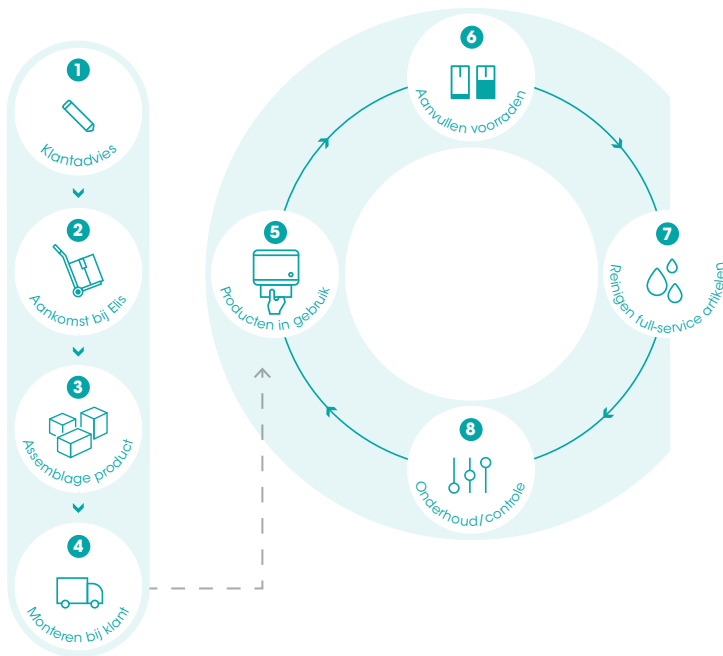

Over Elis

We zijn een multi-service facilitair dienstverlener die het mogelijk maakt om veilig en hygiënisch te werken. Terwijl u doorwerkt, leveren, onderhouden, reinigen en beheren we uw textiele, facilitaire en hygiëne oplossingen. Met meer dan 100 jaar ervaring leveren we oplossingen voor bedrijfskleding, bedrijfshygiëne, vloerhygiëne, poetsdoeken, ongediertebestrijding en cleanroom omgevingen. Vanwege ons huur-met-onderhoud concept hoeft u geen grote investering te doen en loopt u weinig risico. Wij opereren volledig achter de schermen; we nemen de leveranciersingang, wisselen de artikelen om of vullen deze aan en vertrekken weer. Dankzij onze service, kunt u zich richten op uw eigen core business.

Circulaire dienstverlening

Heeft u interesse?

Neem vrijblijvend contact met ons op:

0800 237 36 37
nl-info@elis.com
nl.elis.com

Elis, veilig en
hygiënisch werken
voor iedereen